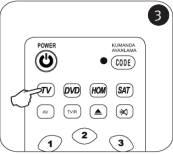

## Akıllı Kumanda

3 Kumanda üzerindeki ilgili cihaz tuşuna kumanda ışığı sabit yanar kadar (3 saniye basılı tutunuz, (ÖRNEK: TV)

4 Kumanda ışığı sabit yandığında basılı tuttuğunuz parmağınızı çekip rakam tuşlarını kullanarak cihaz kodunu giriniz,