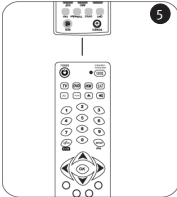

3 Kumanda üzerindeki ilgili cihaz tuşuna kumanda ışığı sabit yanar kadar (3 saniye basılı tutunuz, (ÖRNEK: TV)

4 Kumanda ışığı sabit yandığında basılı tuttuğunuz parmağınızı çekip rakam tuşlarını kullanarak cihaz kodunu giriniz,

2 Led ışığı sabit yandıktan sonra parmağımızı basılı tuttuğumuz yerden çekiniz,

3 Rakam tuşları ile 8888 rakamını gidiğinizde led ışığı yanıp sönmeye başlayacaktır,Artık kumandanız öğrenme konumundadır,

4 Akıllı kumandayı ve kopyalanacak kumandayı ledler birbirine karşılıklı gelecek şekilde 1-3 cm mesafede tutunuz,

5 İlk olarak hangi tuşu kopyalayacaksanız akıllı kumandanızda aynı tuşa basıp bırakınız,Led ışığı sabit olarak yanacaktır,Kopyalanacak kumandada karşılık gelen tuşa basıp 1-2 sn bekleyiniz,akıllı kumandanın led ışığı yanıp sönmeye başladığında tuş kopyalama işlemi tamamlanmıştır,