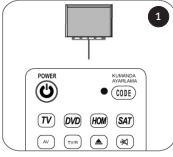

Manuel Arama (Kod Girme İle Çalıştırma)

1 Arama yapacağınız cihazı çalışır konuma getiriniz,