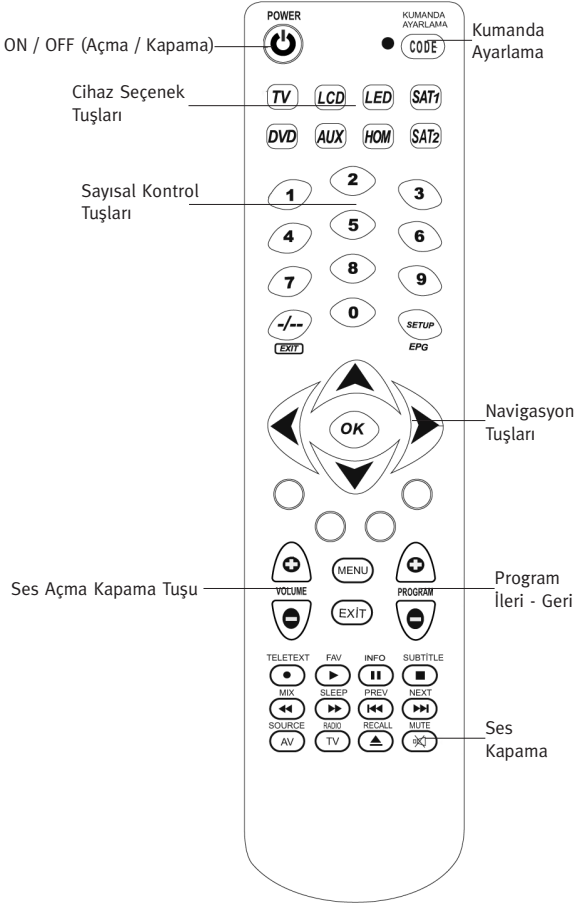

## Akıllı Kumanda

## Manuel Arama (Kod Girme İle Çalıştırma)

1 Arama yapacağınız cihazı çalışır konuma getiriniz,

2 Listedeki cihazınızın marka ve cinsine karşılık gelen 4 haneli kodları bulunuz, (ÖRNEK: TV ARÇELİK 1073, vb)

3 Kumanda üzerindeki ilgili cihaz tuşuna kumanda ışığı sabit yanar kadar (3 saniye basılı tutunuz, (ÖRNEK: TV)

4 Kumanda ışığı sabit yandığında basılı tuttuğunuz parmağınızı çekip rakam tuşlarını kullanarak cihaz kodunu giriniz,

5 4 haneli kod doğru girildiğinde kumanda led ışığı söner,

6 Kumandanız kullanıma hazırdır, (Girdiğiniz kodu test etmek için kumandanızı cihaza doğrultunuz, Açma/ Kapama tuşuna basınız, Girdiğiniz kod doğru ise cihazınız kapanacaktır)