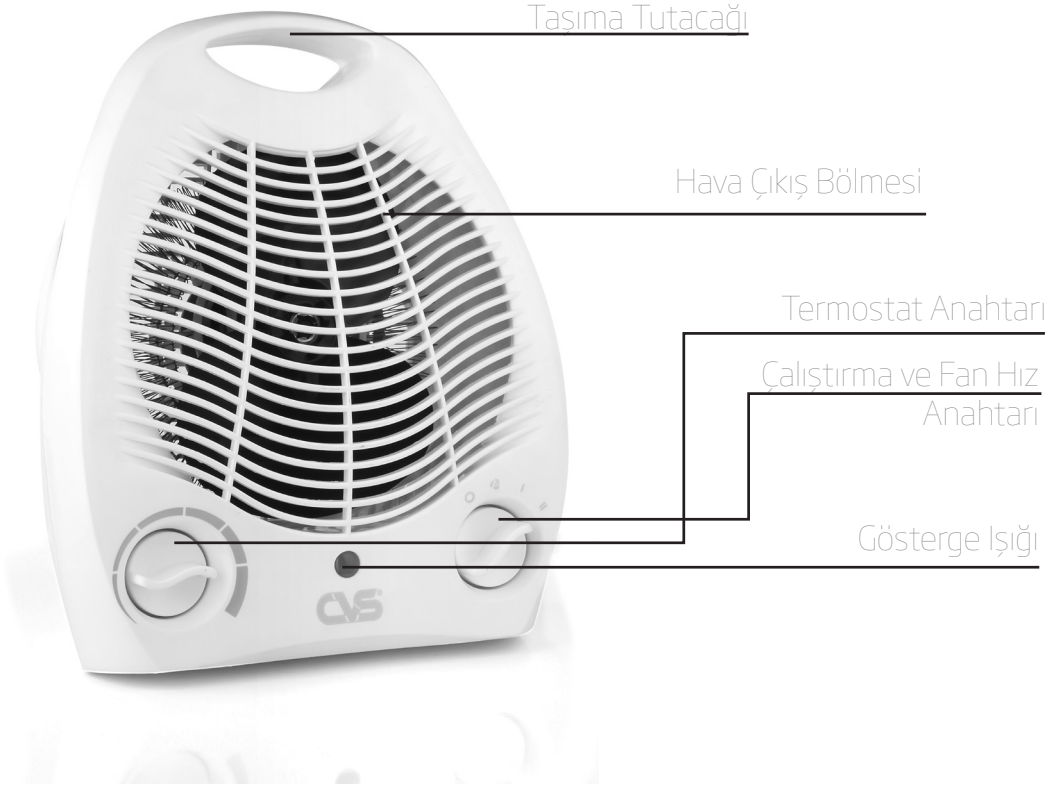

NOT!

Kullanım kılavuzunda önemli ve faydalı bilgileri belirtir.

GENEL BAKIŞ

Teknik Özellikler

Gerilim	: 220-240 V
Anma gücü	: 1000 Watt / 2000 Watt
Frekans	: 50/60 Hz

DN 3012
SİROKKO
ELEKTRİKLİ FANLI ISITICI