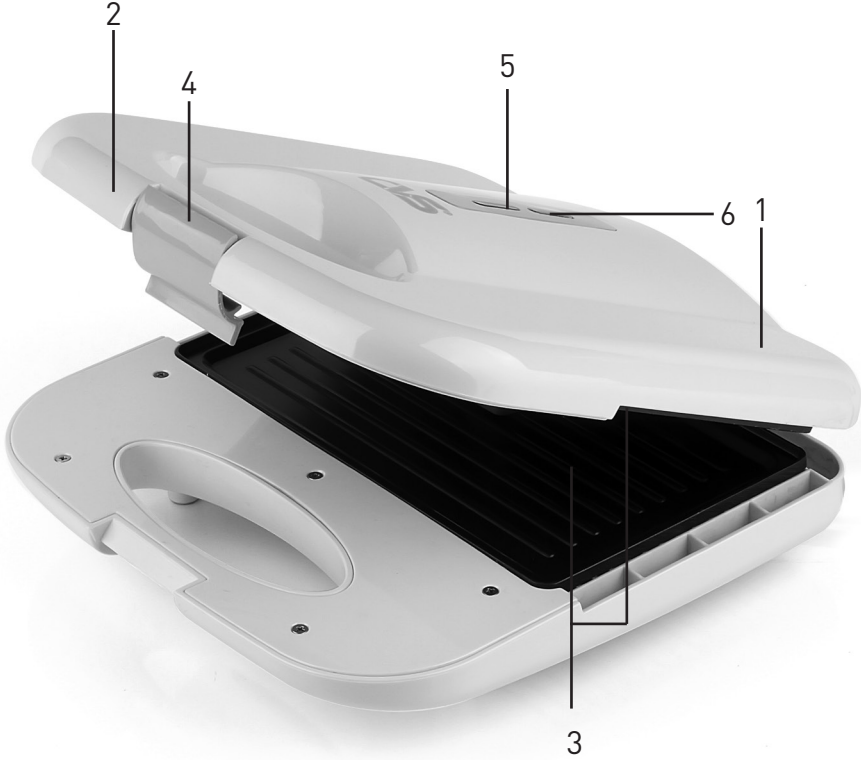

NOT!

Kullanım kılavuzunda önemli ve faydalı bilgileri belirtir.

GENEL BAKIŞ

1. Gövde
2. Tutma yeri
3. Yapışmaz pişirme plakaları
4. Kilitleme Mandalı
5. Termostat ışığı
6. Şebeke enerjisi gösterge ışığı

DN 2205
TOASTAR