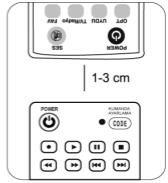

Öğrenme Özelliğini Kullanma*

Bu özellik, bazı modellerde bulunmaktadır. Bilgi için satış noktasına danışın.

Bu konumda akıllı kumandanıza başka bir kumandanın özelliklerini yükleyebilirsiniz.

- 1- CODE tuşuna led ışığı sabit yanana kadar basılı tutunuz. (3 sn. kadar)
- 2- Rakam tuşları ile 8888 rakamını girdiğinizde led ışığı yanıp sönmeye başlayacaktır. Artık kumandanız öğrenme konumundadır.
- 3- Akıllı kumandayı ve kopyalanacak kumandayı ledler birbirine karşılıklı gelecek şekilde 1-3 cm mesafede tutunuz.
- 4- İlk olarak hangi tuşu kopyalayacaksanız akıllı kumandanızda aynı tuşa basıp bırakınız. Led ışığı sabit olarak yanacaktır. Kopyalanacak kumandada karşılık gelen tuşa basıp 1-2 sn. Bekleyiniz, akıllı kumandanın led ışığı yanıp sönmeye başladığında tuş kopyalama işlemi tamamlanmıştır.
- 5- Aynı işlemi kopyalamak istediğiniz diğer tuşlar için tekrarlayınız.
- 6- Çalışmanızı tamamladıktan sonra öğrenme konumundan çıkmak için CODE tuşuna basınız.

NOT: 30 saniye hiçbir tuşa basılmaması durumunda akıllı kumanda otomatik olarak öğrenme konumundan çıkar.