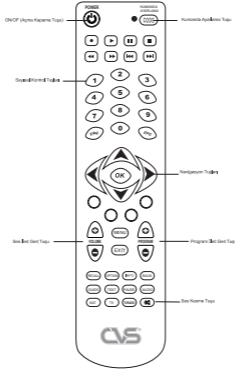

DN 9004

Akıllı Uydu Kumandası

FABRİKA AYARLARINA DÖNÜŞ (RESETLEME)

AKILLI UYDU KUMANDASI cihazınızı Fabrika Ayarlarına geçirmek için ; "CODE tuşuna basılı tutarak ışık sabit yanana kadar bekleyiniz ve ardından 1111 giriniz."

"KULLANMADAN ÖNCE RESETLEME YAPMANIZ TAVSİYE EDİLİR"

Markaya Göre Arama

Not: Bu adım sadece kumanda üzerinde var olan markalar için geçerlidir.

- 1- Uydu cihazınızı açınız, kumandanızı cihaza yöneltiniz.
- 2- Kumandanızın üzerinde yazılı markanın olduğu tuşa basılı tutunuz. (7 saniye sonra marka kodlarını aramaya başlayacaktır.)
  (örneğin: Next için sarı tuş)
- 3- Kumandanızın üzerindeki ışık yanıp sönerek cihazınıza ait kodları aramaya başlayacaktır.

LED Işık Yanıp Sönecek

- 4- Kumandanız cihaza ait kodu bulduğunda cihazınız otomatik olarak kapanacaktır (maks. 2 dk.)
- 5- Cihazınız kapanır kapanmaz basılı tuttuğunuz tuşu bırakınız kumandanız kullanıma hazırdır.