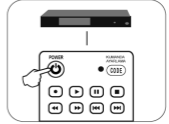

Otomatik Arama Çalıştırma Yöntemi

- 1- Uydu cihazınızı çalışır konuma getiriniz ve kumandayı cihaza doğrultunuz.
- 2- Kumanda üzerindeki CODE tuşuna led ışığı yanana kadar basılı tutunuz (yaklaşık 3 sn.)

LED Işık Sabit Yanacak

- 3- POWER tuşuna bir kere basarak otomatik aramayı başlatınız. (Bu işlem, cihaza ait yüzlerce kod olduğundan uzun sürebilir)
- 4- Kumanda, cihazınıza ait kodu bulduğunda cihazınızı kapatacaktır.
- 5- Uydu cihazınız kapanır kapanmaz 2 saniye içinde power tuşuna basınız.
- 6- Kumandanız kullanıma hazırdır.
- 7- Kumandanın cihazı çalıştırmaması durumunda yukarıdaki adımları tekrar deneyiniz.