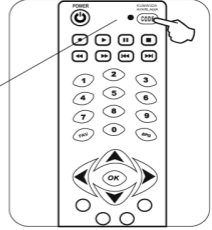

LED Işık Sabit Yanacak

- 4- 4 haneli kodu giriniz.