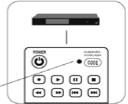

DN 9004

Akıllı Uydu Kumandası

FABRİKA AYARLARINA DÖNÜŞ (RESETLEME)

AKILLI UYDU KUMANDASI cihazınızı Fabrika Ayarlarına geçirmek için ; "CODE tuşuna basılı tutarak ışık sabit yanana kadar bekleyiniz ve ardından 1111 giriniz."

"KULLANMADAN ÖNCE RESETLEME YAPMANIZ TAVSİYE EDİLİR"

Markaya Göre Arama

Not: Bu adım sadece kumanda üzerinde var olan markalar için geçerlidir.

- 1- Uydu cihazınızı açınız, kumandanızı cihaza yöneltiniz.
- 2- Kumandanızın üzerinde yazılı markanın olduğu tuşa basılı tutunuz. (7 saniye sonra marka kodlarını aramaya başlayacaktır.)
  (örneğin: Next için sarı tuş)
- 3- Kumandanızın üzerindeki ışık yanıp sönerek cihazınıza ait kodları aramaya başlayacaktır.

LED Işık Yanıp Sönecek

- 4- Kumandanız cihaza ait kodu bulduğunda cihazınız otomatik olarak kapanacaktır (maks. 2 dk.)
- 5- Cihazınız kapanır kapanmaz basılı tuttuğunuz tuşu bırakınız kumandanız kullanıma hazırdır.