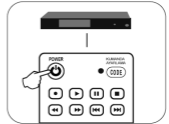

Otomatik Arama Çalıştırma Yöntemi

- 1- Uydu cihazınızı çalışır konuma getiriniz ve kumandayı cihaza doğrultunuz.
- 2- Kumanda üzerindeki CODE tuşuna led ışığı yanana kadar basılı tutunuz (yaklaşık 3 sn.)

LED Işık Sabit Yanacak

- 3- POWER tuşuna bir kere basarak otomatik aramayı başlatınız. (Bu işlem, cihaza ait yüzlerce kod olduğundan uzun sürebilir)
- 4- Kumanda, cihazınıza ait kodu bulduğunda cihazınızı kapatacaktır.
- 5- Uydu cihazınız kapanır kapanmaz 2 saniye içinde power tuşuna basınız.
- 6- Kumandanız kullanıma hazırdır.
- 7- Kumandanın cihazı çalıştırmaması durumunda yukarıdaki adımları tekrar deneyiniz.