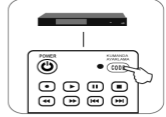

## Otomatik Arama Çalıştırma Yöntemi

- 1- Uydu cihazınızı çalışır konuma getiriniz ve kumandayı cihaza doğrultunuz.
- 2- Kumanda üzerindeki CODE tuşuna led ışığı yanana kadar basılı tutunuz (yaklaşık 3 sn.)

LED Işık Sabit Yanacak

- 3- POWER tuşuna bir kere basarak otomatik aramayı başlatınız. (Bu işlem, cihaza ait yüzlerce kod olduğundan uzun sürebilir)
- 4- Kumanda, cihazınıza ait kodu bulduğunda cihazınızı kapatacaktır.
- 5- Uydu cihazınız kapanır kapanmaz 2 saniye içinde power tuşuna basınız.
- 6- Kumandanız kullanıma hazırdır.
- 7- Kumandanın cihazı çalıştırmaması durumunda yukarıdaki adımları tekrar deneyiniz.

## Öğrenme Özelliğini Kullanma\*

Bu özellik, bazı modellerde bulunmaktadır. Bilgi için satış noktasına danışın.

Bu konumda akıllı kumandanıza başka bir kumandanın özelliklerini yükleyebilirsiniz.

- 1- CODE tuşuna led ışığı sabit yanana kadar basılı tutunuz. (3 sn. kadar)
- 2- Rakam tuşları ile 8888 rakamını girdiğinizde led ışığı yanıp sönmeye başlayacaktır. Artık kumandanız öğrenme konumundadır.
- 3- Akıllı kumandayı ve kopyalanacak kumandayı ledler birbirine karşılıklı gelecek şekilde 1-3 cm mesafede tutunuz.
- 4- İlk olarak hangi tuşu kopyalayacaksanız akıllı kumandanızda aynı tuşa basıp bırakınız. Led ışığı sabit olarak yanacaktır. Kopyalanacak kumandada karşılık gelen tuşa basıp 1-2 sn. Bekleyiniz, akıllı kumandanın led ışığı yanıp sönmeye başladığında tuş kopyalama işlemi tamamlanmıştır.
- 5- Aynı işlemi kopyalamak istediğiniz diğer tuşlar için tekrarlayınız.
- 6- Çalışmanızı tamamladıktan sonra öğrenme konumundan çıkmak için CODE tuşuna basınız.