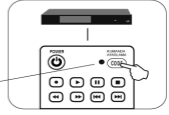

Otomatik Arama Çalıştırma Yöntemi

- 1- Uydu cihazınızı çalışır konuma getiriniz ve kumandayı cihaza doğrultunuz.
- 2- Kumanda üzerindeki CODE tuşuna led ışığı yanana kadar basılı tutunuz (yaklaşık 3 sn.)

LED Işık Sabit Yanacak

- 3- POWER tuşuna bir kere basarak otomatik aramayı başlatınız. (Bu işlem, cihaza ait yüzlerce kod olduğundan uzun sürebilir)
- 4- Kumanda, cihazınıza ait kodu bulduğunda cihazınızı kapatacaktır.
- 5- Uydu cihazınız kapanır kapanmaz 2 saniye içinde power tuşuna basınız.
- 6- Kumandanız kullanıma hazırdır.
- 7- Kumandanın cihazı çalıştırmaması durumunda yukarıdaki adımları tekrar deneyiniz.